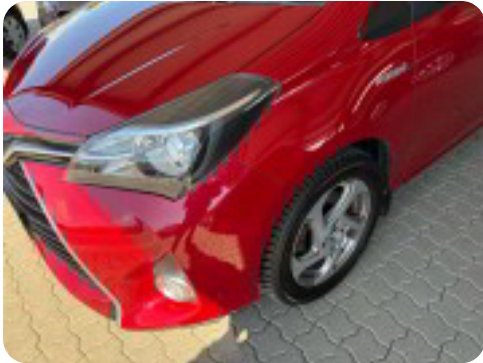

Billeder (30)

Se flere billeder på: korskrobiler.dk/biler/toyota-yaris-15-hybrid-h2-premium-safety-sense-e-cvt-100hk-5d-trinl-gear-ry1a3twrslv