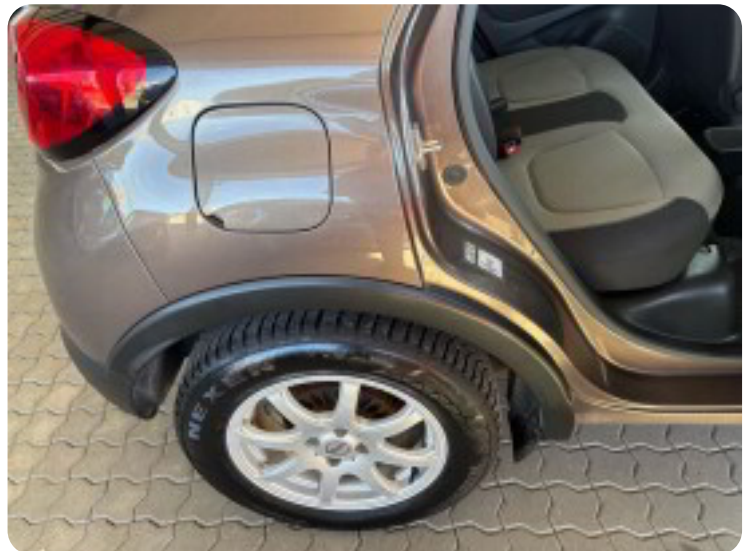

Billeder (19)

Se flere billeder på: korskrobiler.dk/biler/renault-captur-15-dci-fap-expression-90hk-5d-oh1c67o7b6b